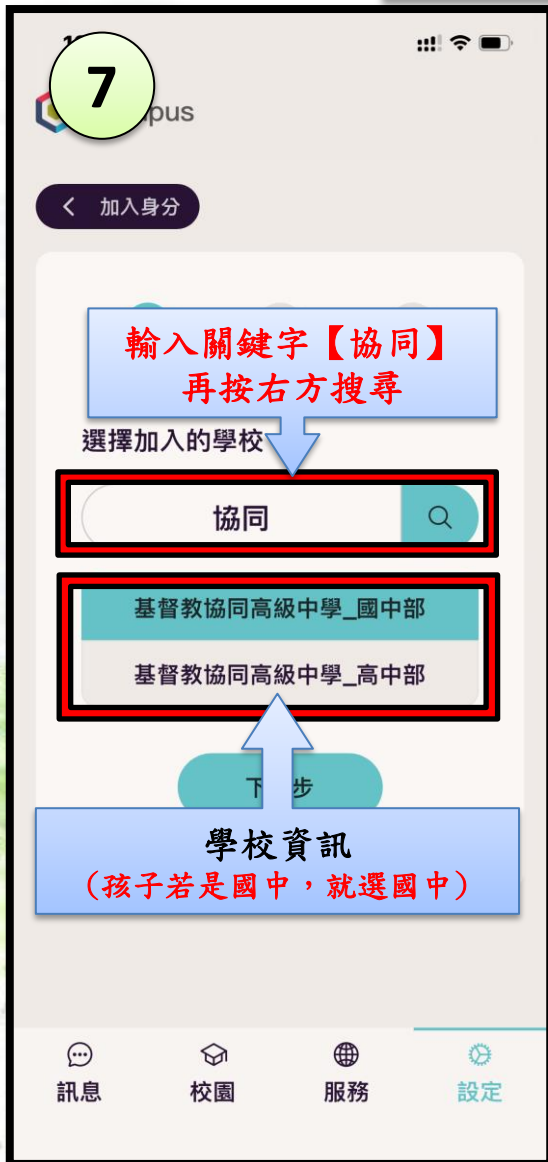

服務條款

訊息

校園

服務

設定

6

身分管理

加入身分

移除身分

掃描身分

選取
加入身分

訊息

校園

服務

設定

步驟3. 身分設定

家長端安裝方式

步驟3. 身分設定

家中若有第二個小孩加入方式

要加入第二個身分
請點選此處

要查閱學校午餐
請點選此處

進入後
再重複前面5-9步驟即可
加入第二個小孩

進入後
點選【高中職】、【嘉義縣】
、【民雄鄉】即可找到
【私立協同高中】