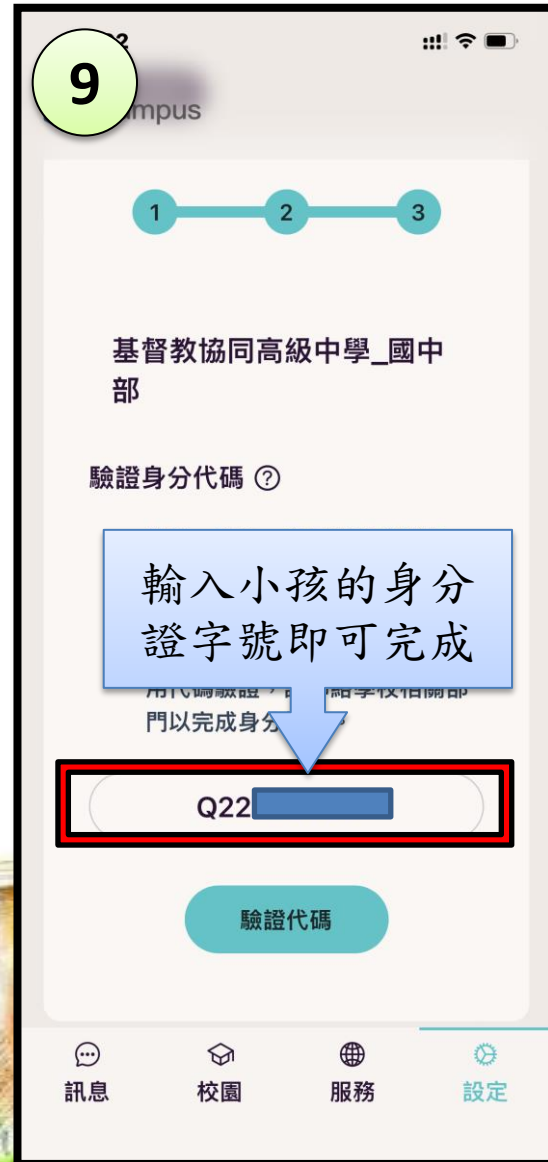

服務條款

訊息

校園

服務

設定

6

身分管理

加入身分

移除身分

掃描身分

選取
加入身分

訊息

校園

服務

設定

步驟3. 身分設定

家長端安裝方式

步驟3. 身分設定

家中若有第二個小孩加入方式

要加入第二個身分
請點選此處

要查閱學校午餐
請點選此處

進入後
再重複前面5-9步驟即可
加入第二個小孩

進入後
點選【高中職】、【嘉義縣】
、【民雄鄉】即可找到
【私立協同高中】