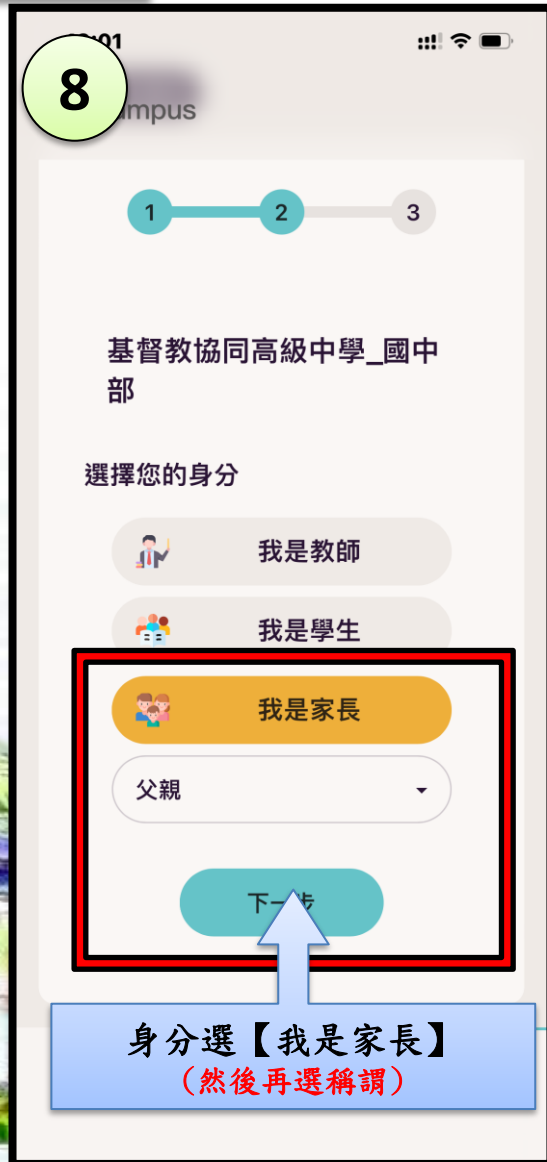

移除身分

掃描身分

選取
加入身分

訊息

校園

服務

設定

步驟3. 身分設定

家長端安裝方式

步驟3. 身分設定

家中若有第二個小孩加入方式

要加入第二個身分
請點選此處

要查閱學校午餐
請點選此處

進入後
再重複前面5-9步驟即可
加入第二個小孩

進入後
點選【高中職】、【嘉義縣】
、【民雄鄉】即可找到
【私立協同高中】